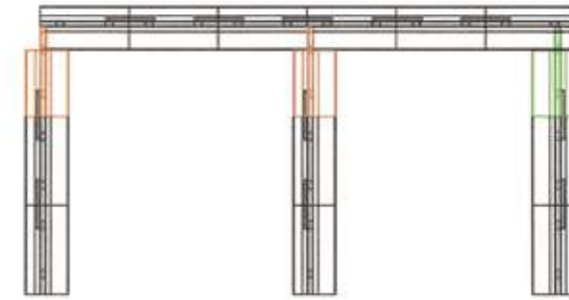

お客様に採用いただいた実例になります。

- ① S.Y2000標準板(L2000)、S.Y2000右差込板、S.Y2000左差込板、連結金具あり
- ② S.Y3000標準板、S.Y3000間仕切板、S.Y3000コーナー板、連結金具あり
- ③ S.Y2000標準板(L2000)、S.Y2000右差込板、S.Y2000左45°切板、連結金具なし

①