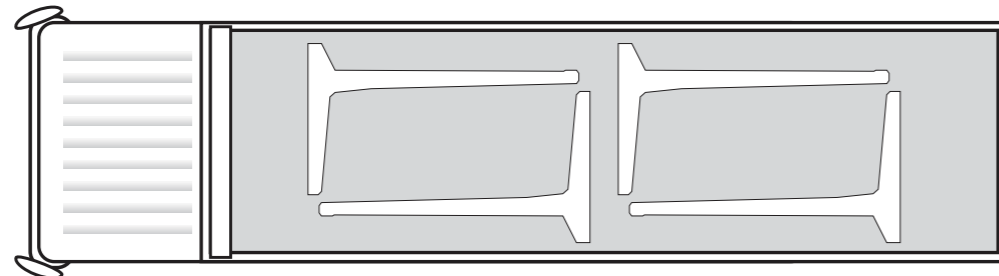

イメージ図

S.Y2000
左右対称タイプ
標準板

S.Y2000
標準板

S.Y2500
標準板
寝かした状態で運びます

S.Y3000
標準板
寝かした状態で運びます

お客様に採用いただいた実例になります。

- ① S.Y2000標準板(L2000)、S.Y2000右差込板、S.Y2000左差込板、連結金具あり
- ② S.Y3000標準板、S.Y3000間仕切板、S.Y3000コーナー板、連結金具あり
- ③ S.Y2000標準板(L2000)、S.Y2000右差込板、S.Y2000左45°切板、連結金具なし