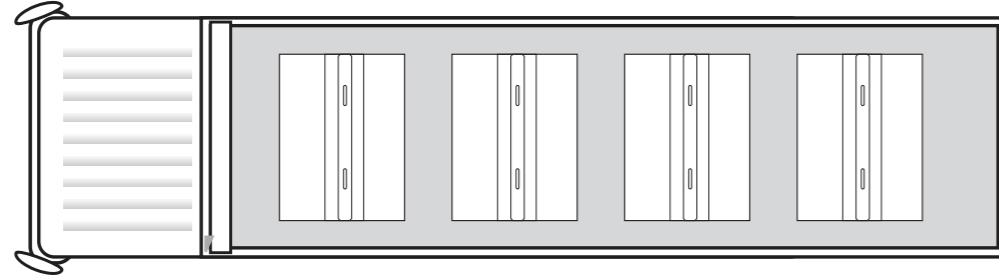

イメージ図

S.Y2000
左右対称タイプ
標準板

S.Y2000
標準板

S.Y2500
標準板
寝かした状態で運びます

S.Y3000
標準板
寝かした状態で運びます

お客様に採用いただいた実例になります。

- ① S.Y2000標準板(L2000)、S.Y2000右差込板、S.Y2000左差込板、連結金具あり
- ② S.Y3000標準板、S.Y3000間仕切板、S.Y3000コーナー板、連結金具あり
- ③ S.Y2000標準板(L2000)、S.Y2000右差込板、S.Y2000左45°切板、連結金具なし