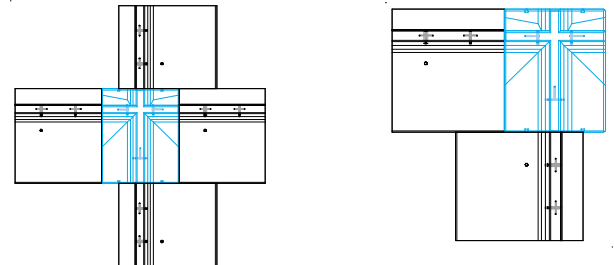

ストックヤード S.Y3000

NEW PRODUCT

万能タイプ

高さ(H)3000mm×長さ(L)1350mm×底辺の巾(W)1700mm 重量5200kg

【意匠登録第1790457号】

【意匠登録第1790490号】

【意匠登録第1790491号】

【意匠登録第1790492号】

[全体図]

安定した資材保管が可能です
灰色部について構造計算書を取得しています

パーツを置くだけ。標準板と組み合わせることで
簡単にコーナー、間仕切、十字型が作れます

コーナー板1枚+標準2枚 → 万能タイプ1枚へ

カタログデータはこちらのQRコードもしくは
ホームページよりご確認ください。

廣田産業 カタログ

廣田産業株式会社

〒486-0854 愛知県春日井市林島町3丁目1番11