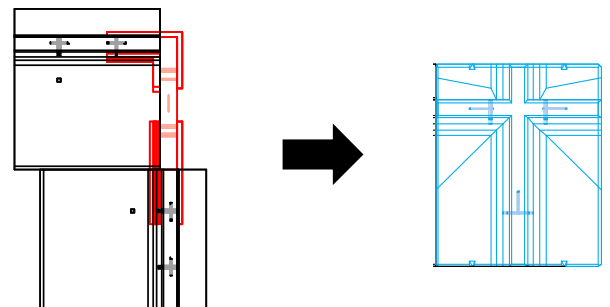

ストックヤード S.Y3000

NEW PRODUCT

万能タイプ

高さ(H)3000mm×長さ(L)1350mm×底辺の巾(W)1700mm 重量5200kg

【意匠登録第1790457号】

【意匠登録第1790490号】

【意匠登録第1790491号】

【意匠登録第1790492号】

[全体図]

安定した資材保管が可能です
灰色部について構造計算書を取得しています

パーツを置くだけ。標準板と組み合わせることで
簡単にコーナー、間仕切、十字型が作れます

コーナー板1枚+標準2枚 → 万能タイプ1枚へ

カタログデータはこちらのQRコードもしくは
ホームページよりご確認ください。

廣田産業 カタログ

廣田産業株式会社

〒486-0854 愛知県春日井市林島町3丁目1番11