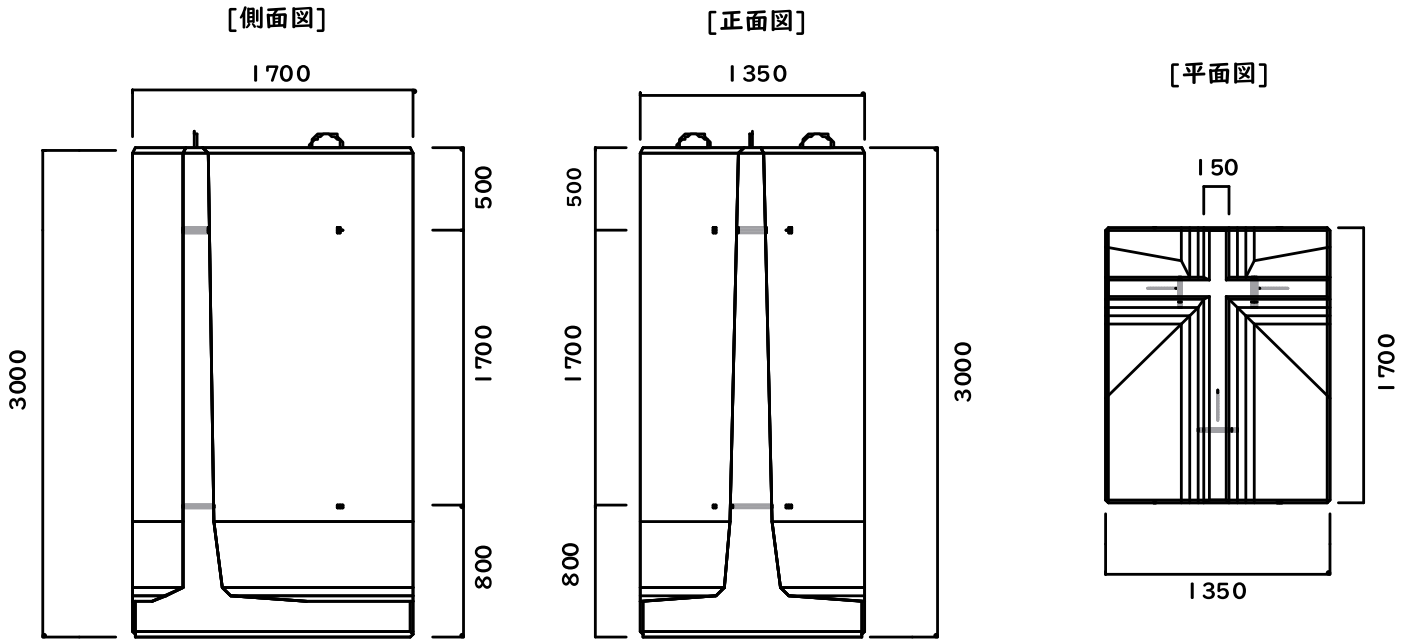

ストックヤード S.Y3000

NEW PRODUCT

万能タイプ

高さ(H)3000mm×長さ(L)1350mm×底辺の巾(W)1700mm 重量5200kg

【意匠登録第1790457号】

【意匠登録第1790490号】

【意匠登録第1790491号】

【意匠登録第1790492号】

[全体図]

安定した資材保管が可能です
灰色部について構造計算書を取得しています

パーツを置くだけ。標準板と組み合わせることで
簡単にコーナー、間仕切、十字型が作れます

コーナー板1枚+標準2枚 → 万能タイプ1枚へ

カタログデータはこちらのQRコードもしくは
ホームページよりご確認ください。

廣田産業 カタログ

廣田産業株式会社

〒486-0854 愛知県春日井市林島町3丁目1番11